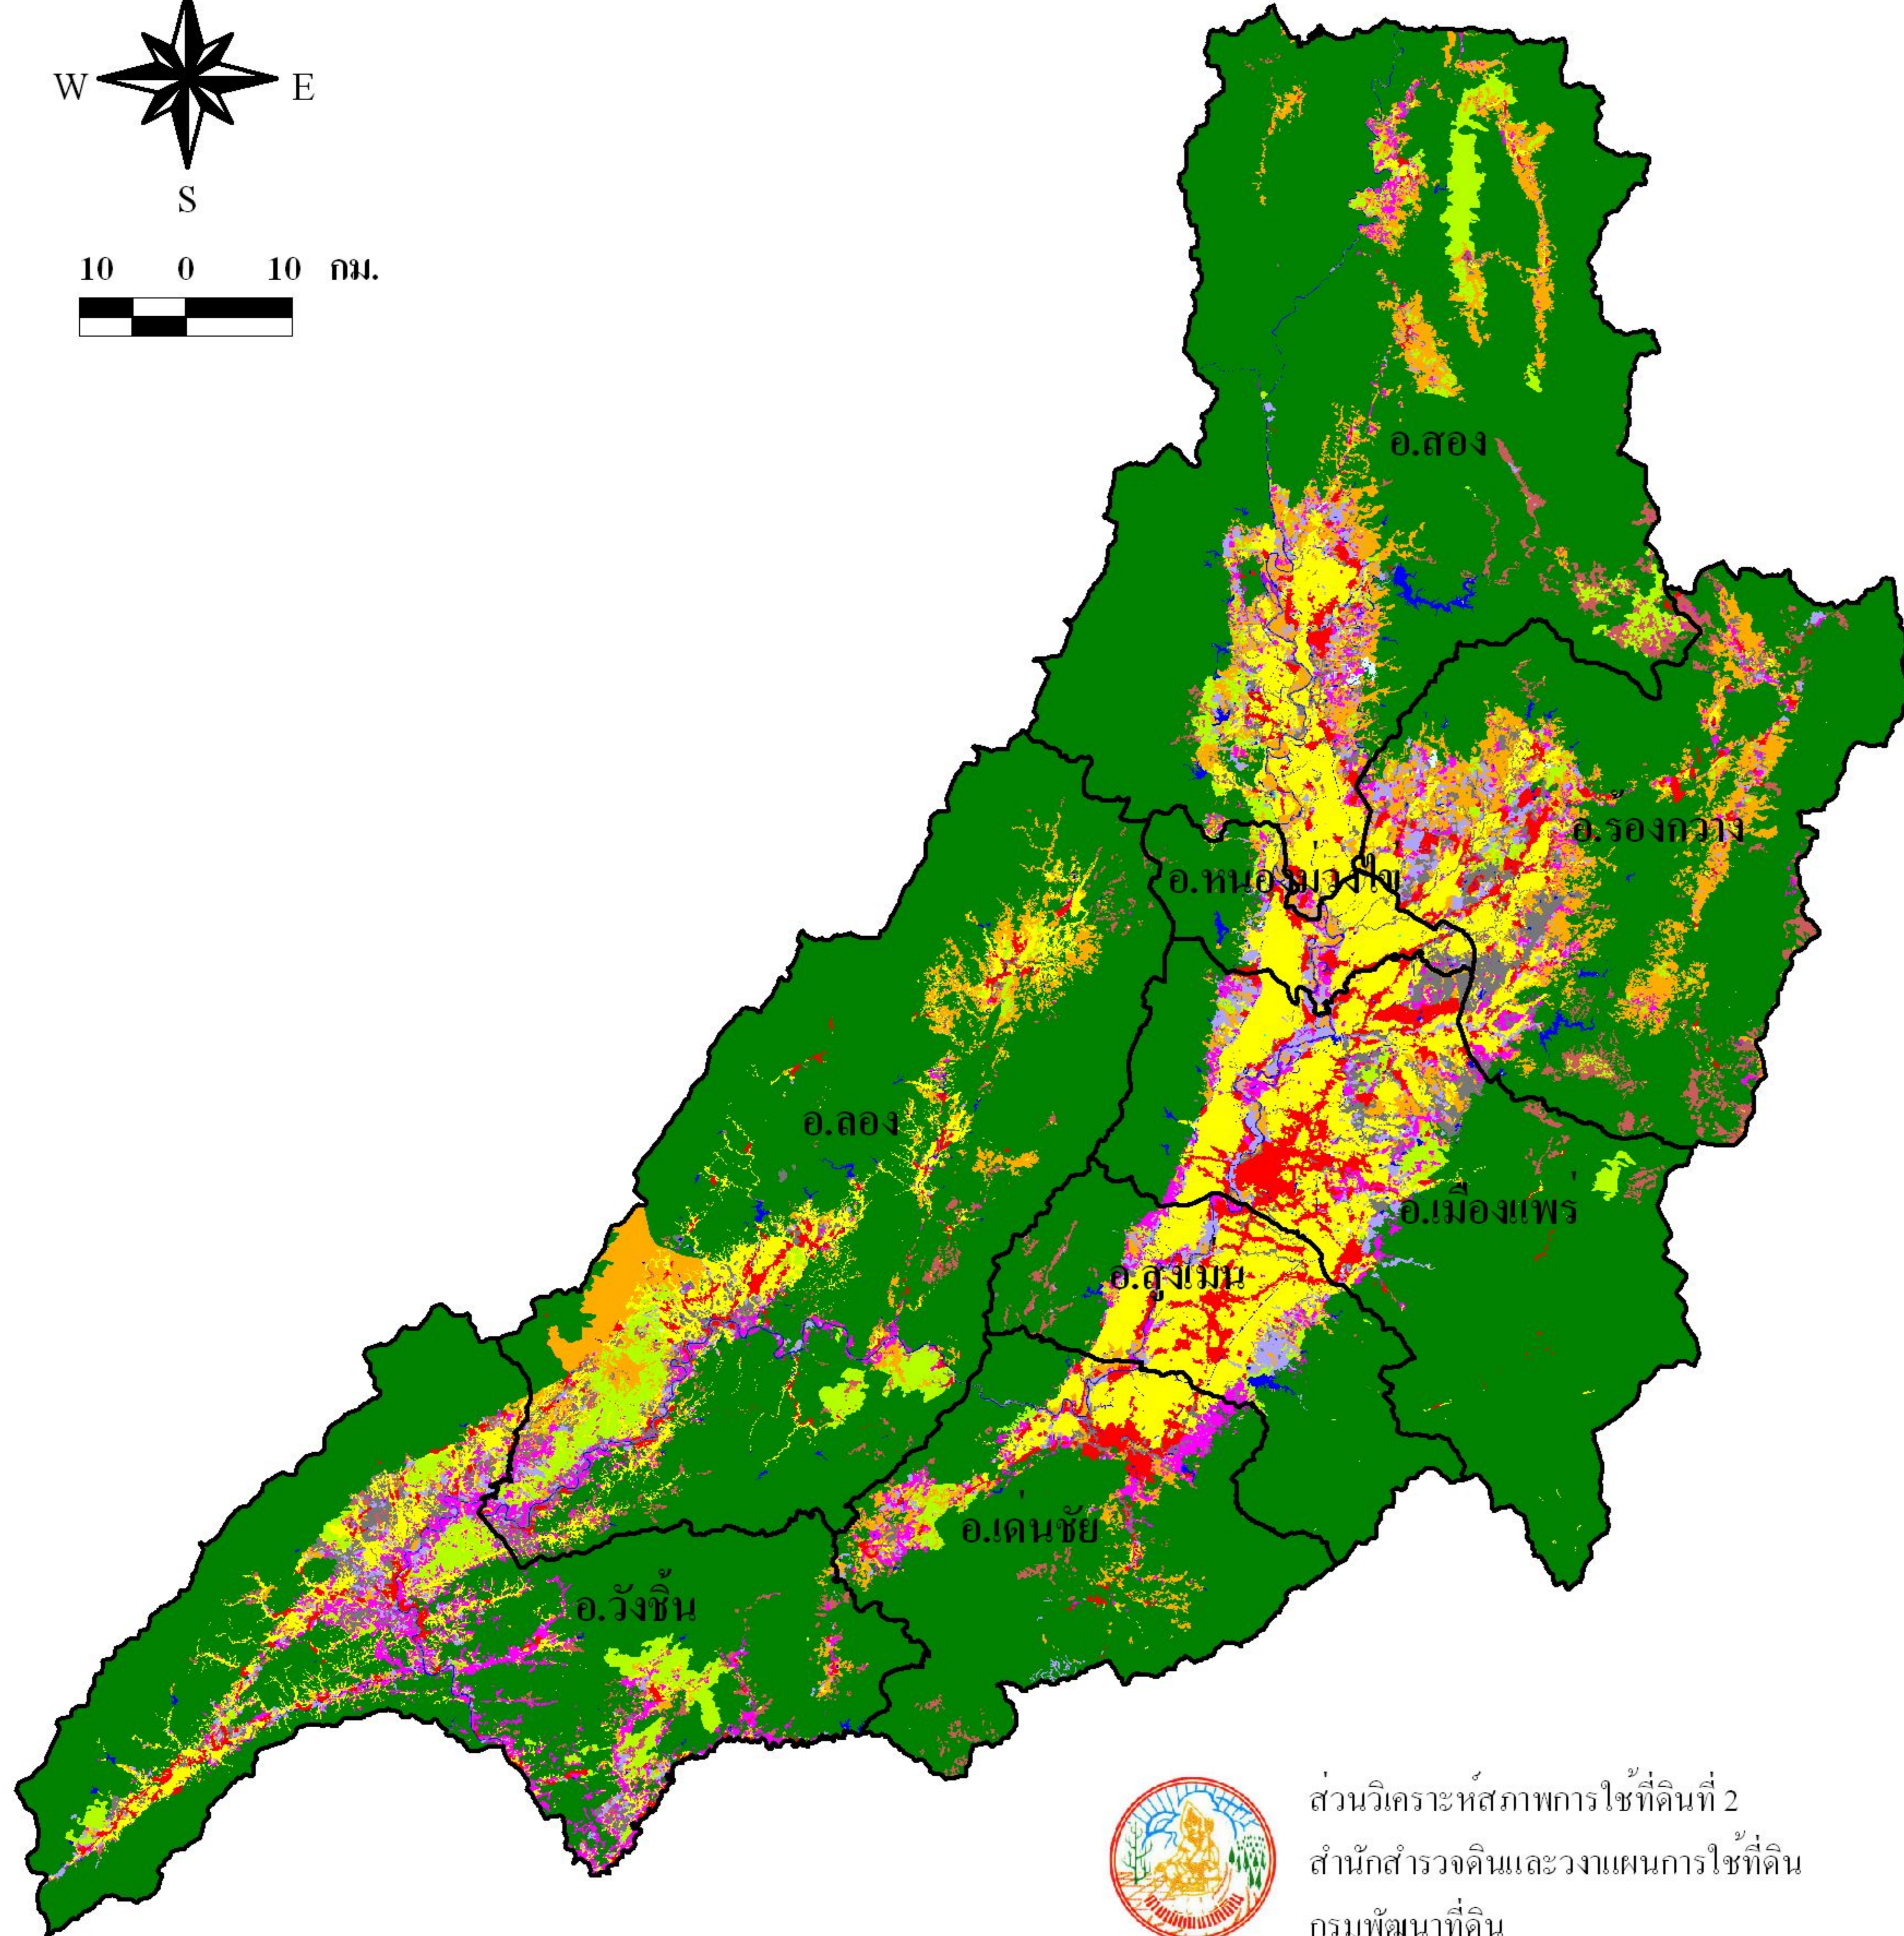

แผนที่สภาพการใช้ที่ดิน จังหวัดแพร่ ปี 2552

ส่วนวิเคราะห์สภาพการใช้ที่ดินที่ 2
 สำนักสำรวจดินและวางแผนการใช้ที่ดิน
 กรมพัฒนาที่ดิน
 www.ldd.go.th
 ตุลาคม 2552

ประเภทการใช้ที่ดิน	เนื้อที่ (ไร่)	ร้อยละ
พื้นที่ชุมชนและสิ่งปลูกสร้าง	116,335	2.85
พื้นที่เกษตรกรรม	890,881	21.79
พื้นที่ป่าไม้	2,934,955	71.81
พื้นที่แหล่งน้ำ	29,863	0.74
พื้นที่เปิดเตล็ด	114,590	2.81
พื้นที่อื่นๆ	112,664	2.76
รวมทั้งหมด	4,086,624	100.00

2030000

2030000

1960000

1960000

560000

630000

700000